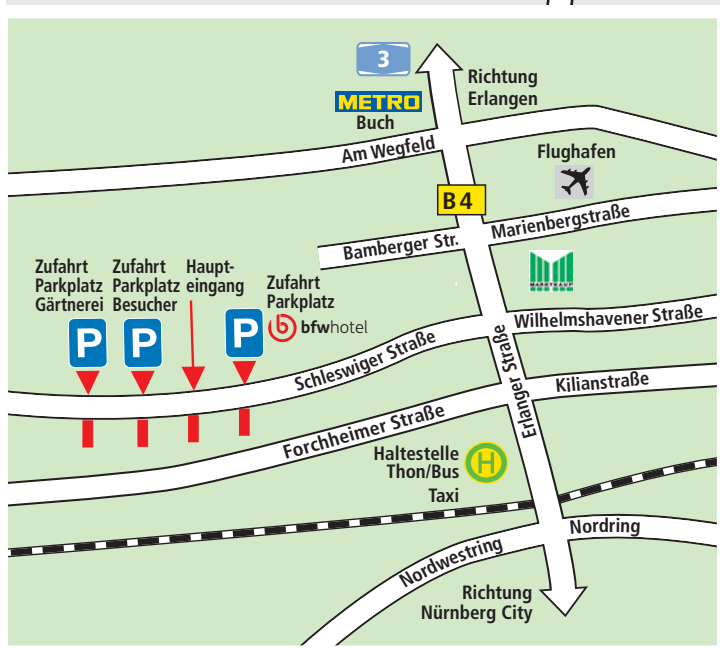

tagen & wohnen im Grünen

Telefon Rezeption: 0911 938-7264

Anreise mit dem Auto über die A3:

- Ausfahrt Erlangen-Tennenlohe (84)
- Richtung Nürnberg (B4)
- nach ca. 9 km rechts abbiegen in Schleswiger Straße
- nach ca. 1 km Ankunft am Berufsförderungswerk

Anfahrt vom Hauptbahnhof:

1. U-Bahn Linie U3 bis Maxfeld
   - Stadtbus 37 bis Berufsförderungswerk
2. Weitere Infos erhalten Sie unter www.vgn.de

Ankunft Flughafen:

- schnellste Möglichkeit ist mit dem Taxi